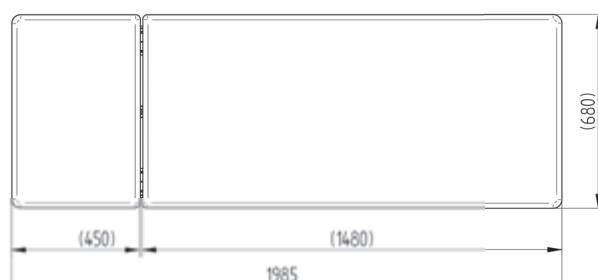

VOD 47 ML/OL, RELAX

VOD 47 ML / OL

Sklon podhlavníka (ML)	-35°+30°
Rozmery (d x š)	1985 x 680 mm
Výška	670 mm
Hmotnosť	36 / 31 kg
Zaťaženie ležadla	160 kg

ZÁVESNÉ LEŽADLO

Sklon podhlavníka	-25°+25°
Rozmery (d x š x v)	2010 x 800 x 560 mm
Hmotnosť	43 kg
Zaťaženie ležadla	160 kg

RELAX

Napájanie	230 V / 50 Hz
Príkon	140 VA
Sklon podhlavníka	-35° +30°
Rozmery (d x š)	1985 x 680 mm
Výška	490 - 925 mm
Hmotnosť	54 kg
Zaťaženie ležadla	160 kg

VOD 47 ML / OL

Head rest adjustment (ML only)	-35°+30°
Dimensions (l x w)	1985 x 680 mm
Height	670 mm
Weight	36 / 31 kg
Maximum recommended load	160 kg

FOLDING TABLE

Head rest adjustment	-25°+25°
Dimensions (l x w x h)	2010 x 800 x 560 mm
Weight	43 kg
Maximum recommended load	160 kg

RELAX

Power supply	230 V / 50 Hz
Power input	140 VA
Head rest adjustment	-35° +30°
Dimensions (l x w)	1985 x 680 mm
Height	490 - 925 mm
Weight	54 kg
Maximum recommended load	160 kg

VOD 47 ML / OL

Склон подголовной части (ML)	-35°+30°
Размеры (д x ш)	1985 x 680 мм
Высота	670 мм
Вес	36 / 31 кг
Нагрузка скамейки	160 кг

СКЛАДНОЙ СТУЛ

Склон подголовной части	-25°+25°
Размеры (д x ш x в)	2010 x 800 x 560 мм
Вес	43 кг
Нагрузка скамейки	160 кг

RELAX

Питание	230 В / 50 Гц
Мощность	140 ВА
Склон подголовной части	-35° +30°
Размеры (д x ш)	1985 x 680 мм
Высота	490 - 925 мм
Вес	54 кг
Нагрузка скамейки	160 кг