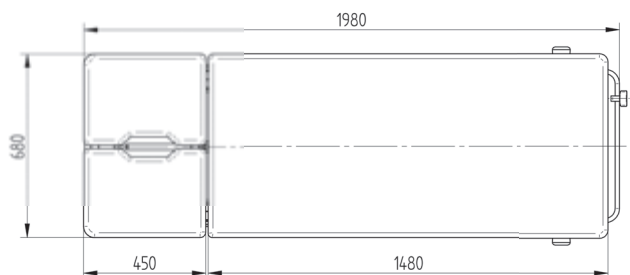

VOD 47 ML/OL, RELAX

VOD 47 ML / OL

Sklon podhlavníka (ML)	-35°+30°
Rozmery (d x š)	1985 x 680 mm
Výška	670 mm
Hmotnosť	36 / 31 kg
Zaťaženie ležadla	160 kg

ZÁVESNÉ LEŽADLO

Sklon podhlavníka	-25°+25°
Rozmery (d x š x v)	2010 x 800 x 560 mm
Hmotnosť	43 kg
Zaťaženie ležadla	160 kg

RELAX

Napájanie	230 V / 50 Hz
Príkon	140 VA
Sklon podhlavníka	-35° +30°
Rozmery (d x š)	1985 x 680 mm
Výška	490 - 925 mm
Hmotnosť	54 kg
Zaťaženie ležadla	160 kg

VOD 47 ML / OL

Head rest adjustment (ML only)	-35°+30°
Dimensions (l x w)	1985 x 680 mm
Height	670 mm
Weight	36 / 31 kg
Maximum recommended load	160 kg

FOLDING TABLE

Head rest adjustment	-25°+25°
Dimensions (l x w x h)	2010 x 800 x 560 mm
Weight	43 kg
Maximum recommended load	160 kg

RELAX

Power supply	230 V / 50 Hz
Power input	140 VA
Head rest adjustment	-35° +30°
Dimensions (l x w)	1985 x 680 mm
Height	490 - 925 mm
Weight	54 kg
Maximum recommended load	160 kg

VOD 47 ML / OL

Склон подголовной части (ML)	-35°+30°
Размеры (д x ш)	1985 x 680 мм
Высота	670 мм
Вес	36 / 31 кг
Нагрузка скамейки	160 кг

СКЛАДНОЙ СТУЛ

Склон подголовной части	-25°+25°
Размеры (д x ш x в)	2010 x 800 x 560 мм
Вес	43 кг
Нагрузка скамейки	160 кг

RELAX

Питание	230 В / 50 Гц
Мощность	140 ВА
Склон подголовной части	-35° +30°
Размеры (д x ш)	1985 x 680 мм
Высота	490 - 925 мм
Вес	54 кг
Нагрузка скамейки	160 кг