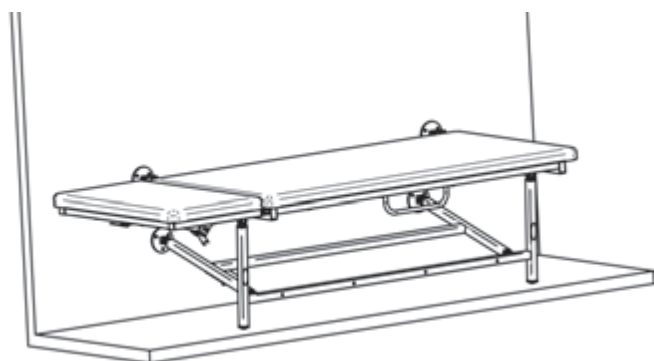

VOD 47 ML/OL, RELAX

VOD 47 ML / OL

Sklon podhlavníka (ML)	-35°+30°
Rozmery (d x š)	1985 x 680 mm
Výška	670 mm
Hmotnosť	36 / 31 kg
Zaťaženie ležadla	160 kg

ZÁVESNÉ LEŽADLO

Sklon podhlavníka	-25°+25°
Rozmery (d x š x v)	2010 x 800 x 560 mm
Hmotnosť	43 kg
Zaťaženie ležadla	160 kg

RELAX

Napájanie	230 V / 50 Hz
Príkon	140 VA
Sklon podhlavníka	-35° +30°
Rozmery (d x š)	1985 x 680 mm
Výška	490 - 925 mm
Hmotnosť	54 kg
Zaťaženie ležadla	160 kg

VOD 47 ML / OL

Head rest adjustment (ML only)	-35°+30°
Dimensions (l x w)	1985 x 680 mm
Height	670 mm
Weight	36 / 31 kg
Maximum recommended load	160 kg

FOLDING TABLE

Head rest adjustment	-25°+25°
Dimensions (l x w x h)	2010 x 800 x 560 mm
Weight	43 kg
Maximum recommended load	160 kg

RELAX

Power supply	230 V / 50 Hz
Power input	140 VA
Head rest adjustment	-35° +30°
Dimensions (l x w)	1985 x 680 mm
Height	490 - 925 mm
Weight	54 kg
Maximum recommended load	160 kg

VOD 47 ML / OL

Склон подголовной части (ML)	-35°+30°
Размеры (д x ш)	1985 x 680 мм
Высота	670 мм
Вес	36 / 31 кг
Нагрузка скамейки	160 кг

СКЛАДНОЙ СТУЛ

Склон подголовной части	-25°+25°
Размеры (д x ш x в)	2010 x 800 x 560 мм
Вес	43 кг
Нагрузка скамейки	160 кг

RELAX

Питание	230 В / 50 Гц
Мощность	140 ВА
Склон подголовной части	-35° +30°
Размеры (д x ш)	1985 x 680 мм
Высота	490 - 925 мм
Вес	54 кг
Нагрузка скамейки	160 кг