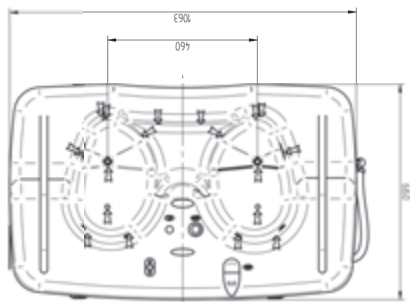

Lastura® Hobby

vířivý kúpeľ
whirling bath
вихревая ванна

Max./užitočný objem vane	48 / 40 l
Čas naplňania	1,5 min
Čas vyprázdnenia	
do podlahového prepadu	3,5 min
do umývadla	4,3 min
Napájanie	230 V / 50 Hz
Príkonnosť	800 VA
Hmotnosť	71 kg
Rozmery (d x š x v) v mm	1060 x 660 x 795 - 1445
Zdvih	650 mm

Základné vybavenie:

- prispôsobenie výšky pacientovi
- vysoká stabilita
- 18 hydromasážnych trysiek
- regulácia výkonu hydromas. trysiek
- prisávanie vzduchu do hydromasážnych trysiek

Doplňkové vybavenie:

- elektromagnetický odstraňovač vodného kameňa
- stolička pre pacienta

Max./useful bath tub capacity	48 / 40 l
Filling time	1.5 min
Drainage time	
floor sink	3.5 min
washbasin sink	4.3 min
Power supply	230 V / 50 Hz
Power input	800 VA
Weight	71 kg
Dimensions (l x w x h) mm	1060 x 660 x 795 - 1445
Travel	650 mm

Basic equipment:

- height adjustable according to patients height
- high stability
- 18 water massage jets
- water jets performance regulation by air addition

Optional equipment:

- electromagnetic incrust stopper
- chair for the patient

Макс./полезный объем ванны	48 / 40 л
Время наполнения	1,5 мин
Время опорожнения	
в сифон в полу	3,5 мин
в умывальник	4,3 мин
Питание	230В/50Гц
Мощность	800 ВА
Вес	71 кг
Размеры /д x ш x в/ в мм	1060 x 660 x 795 - 1445
Движение	650мм

Основное оснащение:

- приспособление высоты ванны пациенту
- высокий стабилитет
- 18 гидромассажных форсунок
- регуляция мощности гидромассажных форсунок
- подсосывание добавляемого воздуха в гидромассажные форсуночки

Дополнительное оснащение:

- электромагнит для удаления накипи
- стул для пациента