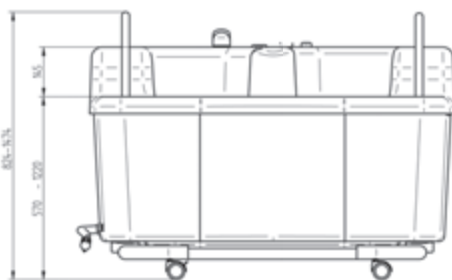

Lastura® Hobby

vířivý kúpeľ
whirling bath
вихревая ванна

Max./užitočný objem vane	48 / 40 l
Čas naplňania	1,5 min
Čas vyprázdnenia	
do podlahového prepadu	3,5 min
do umývadla	4,3 min
Napájanie	230 V / 50 Hz
Príkonnosť	800 VA
Hmotnosť	71 kg
Rozmery (d x š x v) v mm	1060 x 660 x 795 - 1445
Zdvih	650 mm

Základné vybavenie:

- prispôsobenie výšky pacientovi
- vysoká stabilita
- 18 hydromasážnych trysiek
- regulácia výkonu hydromas. trysiek
- prisávanie vzduchu do hydromasážnych trysiek

Doplňkové vybavenie:

- elektromagnetický odstraňovač vodného kameňa
- stolička pre pacienta

Max./useful bath tub capacity	48 / 40 l
Filling time	1.5 min
Drainage time	
floor sink	3.5 min
washbasin sink	4.3 min
Power supply	230 V / 50 Hz
Power input	800 VA
Weight	71 kg
Dimensions (l x w x h) mm	1060 x 660 x 795 - 1445
Travel	650 mm

Basic equipment:

- height adjustable according to patients height
- high stability
- 18 water massage jets
- water jets performance regulation by air addition

Optional equipment:

- electromagnetic incrust stopper
- chair for the patient

Макс./полезный объем ванны	48 / 40 л
Время наполнения	1,5 мин
Время опорожнения	
в сифон в полу	3,5 мин
в умывальник	4,3 мин
Питание	230В/50Гц
Мощность	800 ВА
Вес	71 кг
Размеры /д x ш x в/ в мм	1060 x 660 x 795 - 1445
Движение	650мм

Основное оснащение:

- приспособление высоты ванны пациенту
- высокий стабилитет
- 18 гидромассажных форсунок
- регуляция мощности гидромассажных форсунок
- подсосывание добавляемого воздуха в гидромассажные форсуночки

Дополнительное оснащение:

- электромагнит для удаления накипи
- стул для пациента