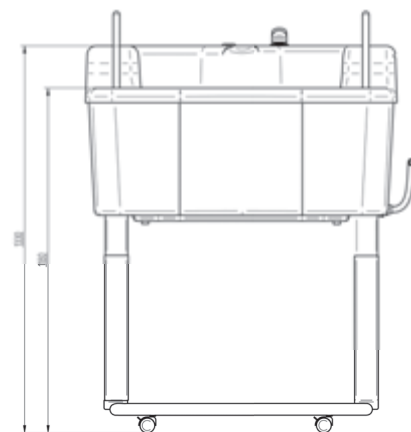

Lastura® Hobby

vířivý kúpeľ
whirling bath
вихревая ванна

Max./užitočný objem vane	48 / 40 l
Čas naplňania	1,5 min
Čas vyprázdnenia	
do podlahového prepadu	3,5 min
do umývadla	4,3 min
Napájanie	230 V / 50 Hz
Príkonnosť	800 VA
Hmotnosť	71 kg
Rozmery (d x š x v) v mm	1060 x 660 x 795 - 1445
Zdvih	650 mm

Základné vybavenie:

- prispôsobenie výšky pacientovi
- vysoká stabilita
- 18 hydromasážnych trysiek
- regulácia výkonu hydromas. trysiek
- prisávanie vzduchu do hydromasážnych trysiek

Doplňkové vybavenie:

- elektromagnetický odstraňovač vodného kameňa
- stolička pre pacienta

Max./useful bath tub capacity	48 / 40 l
Filling time	1.5 min
Drainage time	
floor sink	3.5 min
washbasin sink	4.3 min
Power supply	230 V / 50 Hz
Power input	800 VA
Weight	71 kg
Dimensions (l x w x h) mm	1060 x 660 x 795 - 1445
Travel	650 mm

Basic equipment:

- height adjustable according to patients height
- high stability
- 18 water massage jets
- water jets performance regulation by air addition

Optional equipment:

- electromagnetic incrust stopper
- chair for the patient

Макс./полезный объем ванны	48 / 40 л
Время наполнения	1,5 мин
Время опорожнения	
в сифон в полу	3,5 мин
в умывальник	4,3 мин
Питание	230В/50Гц
Мощность	800 ВА
Вес	71 кг
Размеры /д x ш x в/ в мм	1060 x 660 x 795 - 1445
Движение	650мм

Основное оснащение:

- приспособление высоты ванны пациенту
- высокий стабилитет
- 18 гидромассажных форсунок
- регуляция мощности гидромассажных форсунок
- подсосывание добавляемого воздуха в гидромассажные форсуночки

Дополнительное оснащение:

- электромагнит для удаления накипи
- стул для пациента